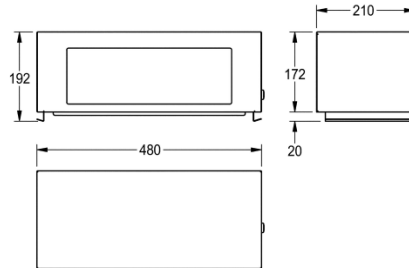

KWC

RODAN Klappdeckelaufsatz zu Abfallbehälter

Modell-Linie: RODAN | RODX608

Accessories | Accessories

KWC-Nr.

2000101357

Klappdeckelaufsatz für RODX607

Klappdeckelaufsatz zu Abfallbehälter RODX607, Chromnickelstahl, Oberfläche seidenmatt, Materialstärke 0,8 mm, Zylinderschloss mit Franke Einheitschlüssel, ohne Abfallbehälter.

Abmessungen 480 x 186 x 210 mm (B x H x T)

Technische Daten

Schloss

Zylinderschloss

Material

Edelstahl

Materialtyp

1.4301 Chromnickelstahl V2A

Materialstärke

0,8 mm

Gesamttiefe

210 mm

Gesamthöhe

192 mm

Gesamtbreite

480 mm

Einwurfhöhe

120 mm

Einwurfbreite

350 mm

Oberflächenbehandlung

seidenmatt

Kundenspezifisch

nein